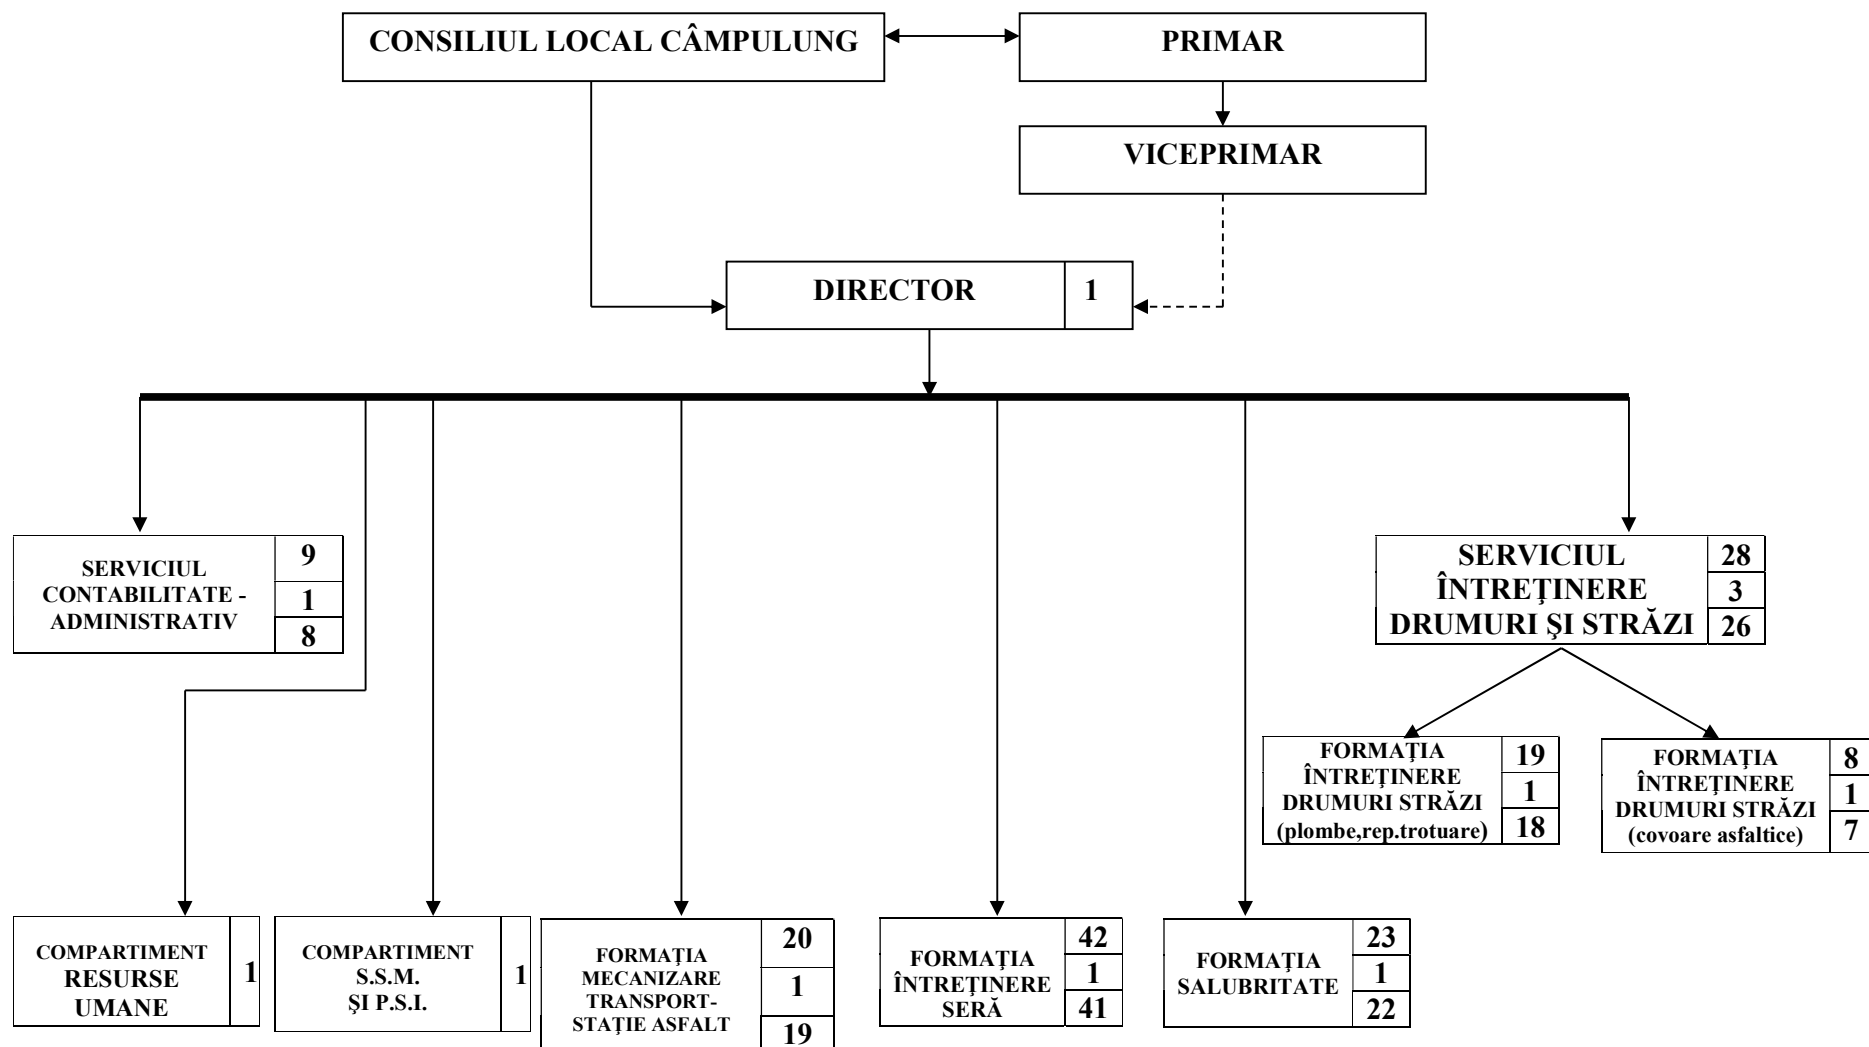

ORGANIGRAMA SERVICIULUI PUBLIC DE ADMINISTRAREA
DOMENIULUI PUBLIC ȘI PRIVAT
CÂMPULUNG

PREȘEDINTE DE ȘEDINȚĂ, MIRCEA FULGER

SERVICIUL PUBLIC DE ADMINISTRAREA DOMENIULUI PUBLIC ȘI PRIVAT

Nr. crt.	Numele si prenumele	Functia contractuala		Grad/Treapta profesională	Gradatia	Clasa	Nivelul studiilor
		de conducere	de executie				
1	POPESCU LIVIU-DANIEL	director		II	5	72	S
SERVICIUL CONTABILITATE-ADMINISTRATIV							
2	STOICA MIRELA-CRISTINA	șef serviciu		II	5	68	S
3	DINIȚOIU MARIAN		inspector	II	5	35	S
4	RADU CRISTINA		inspector	debutant	4	32	S
5	MINCIUNĂ CAMELIA		casier-magaziner		5	21	M
6	HOREBOIU MARIUS		muncitor calificat	II	5	21	
7	IANCU IULIAN		paznic		5	21	
8	CHIFAN IRIMIA		paznic		5	21	
9	BOTEANU MARINELA		paznic		4	20	
10	ISBĂȘESCU TRAIAN		paznic		5	21	
COMPARTIMENT RESURSE-UMANE							
11	ȚUȚEA ADRIAN-IONUȚ		inspector	I	2	36	S
COMPARTIMENT S.S.M. ȘI P.S.I.							
12	GRIGORE IONUȚ		inspector	II	2	31	S
FORMAȚIA MECANIZARE TRANSPORT - STAȚIE ASFALT							
13	RĂDULESCU MIHAI	șef formație		II	5	30	M
14	BĂLĂCEANU OLGUȚA		subinginer	IA	5	41	SSD
15	MICU ION		muncitor calificat	I	5	24	
16	GEANTĂ SERGIU		muncitor calificat	I	4	23	
17	ISTRĂȚOIU MARIAN		muncitor calificat	I	5	24	
18	TUDOR CONSTANTIN		muncitor calificat	I	5	24	
19	COTESCU LIVIU		muncitor calificat	I	5	24